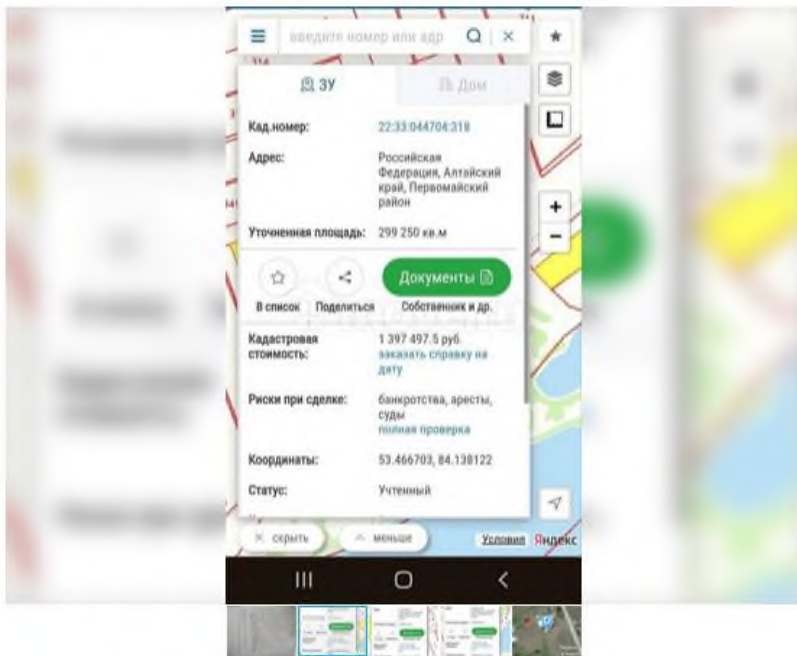

Недвижимость на Move.ru Алтайский край р.ч. Первомайский с. Логовское

Продам землю с/х назначения, 1500 га, Логовское

1 000 000 ₽ цена за га 667 ₽

Первомайский р.ч. с. Логовское
полный адрес

★ Добавить в избранное

20 марта 112 (+1 за сегодня) Обновлено вчера в 22:31 [Пожаловаться](#) [Заметки](#) [Печать](#) [PDF](#)

Пользователь Собственник
+7 (905) 986-XX-XX
[Показать телефон](#)

ЦБ РФ

USD	90.69 ₽	1,15 ₽	▲
EUR	100.2 ₽	1,27 ₽	▲

BITCOIN

BTC	5410505 ₽	00223 ₽	▲

авито.ру ФЕВРАЛЬ - 14

Моментальный загар Ярославская область
Дорогие девочки!приглашаю вас на процедуру моментального загара!Все условия
[Узнать больше](#)

С/Х назначения в продажу

Цена:	1 000 000 ₽	Площадь участка:	1500 га
Цена за га:	667 ₽	Дата публикации:	20 марта
Тип объекта:	с/х назначения	Дата обновления:	вчера в 22:31
Тип объявления:	вторичка	ID:	692-134-246-7

Описание

Земли сельскохозяйственных назначений, 15 гектаров